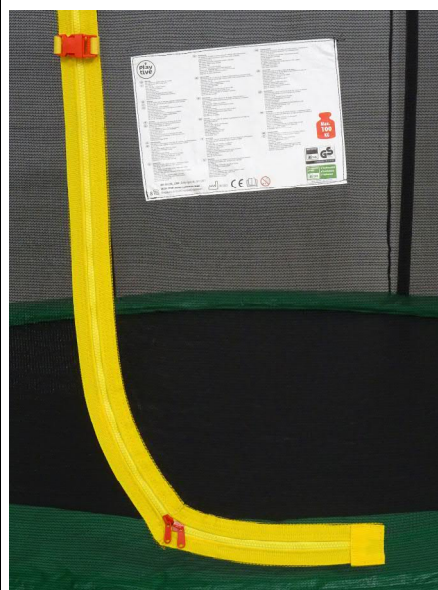

Garten-Trampolin mit Sicherheitsnetz  
IAN 435256\_2304, Delta-Sport-Nr.: GT-13391

Zugang mit Sicherheitsverschluss

Kennzeichnung in der Mitte der Sprungmatte