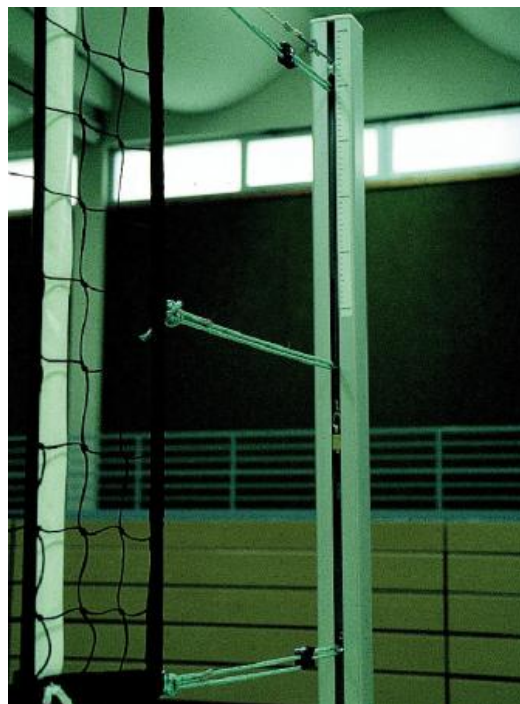

35200/ 35201 Wandspielschiene

35000/ 35000F Volleyball- Netzpfosten 80 x 80 mm
(Beispielfoto für alle weiteren baugleichen
Ausführungen
Art.-Nr. 35016F, 35002; 35002F; 35014; 35014F;
35004; 35004F; 35010, 35010F)

Multispielpfosten

Beispielfoto für 35010/ 35010F 80 x 80 mm;
35011/ 35011F Ø 83 mm

Volleyball- Netzpfosten

Beispielfoto für 35003/ 35003F 80 x 80 mm;
35002/ 35002F Ø 83 mm

35001/ 35001F- Volleyball- Netzpfeosten Alu-
Spezialprofil Ø 83 mm
(Beispielfoto für alle weiteren baugleichen
Ausführungen
Art.-Nr. 35003; 35003F; 35005; 35005F; 350011;
35011 F)

Ball-Spielpfeosten/ Ballspiel-Mittelpfeosten
Beispielfoto für Art.-Nr. 35006/ 35008 80 x 80 mm;
35007/ 35009 Ø 83 mm

Volleyball- Turniernetz
Beispielfoto für 35300 bis 35306; 35354