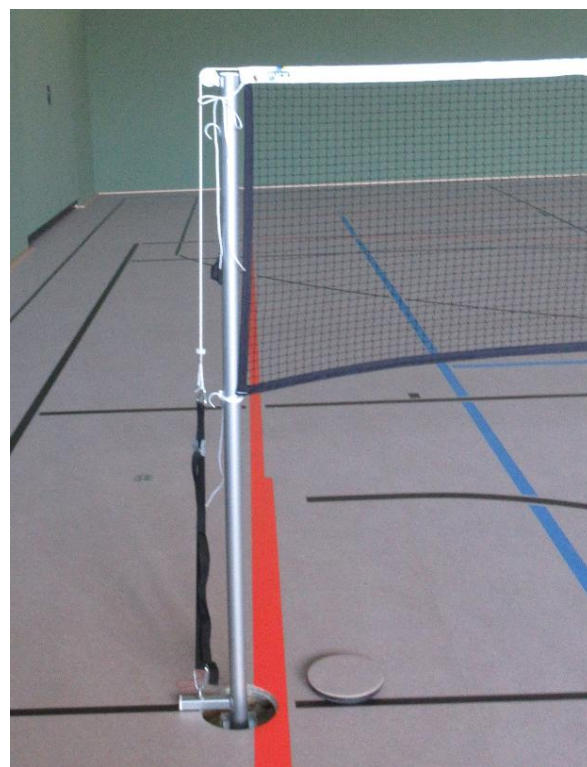

37200 Badminton-Anlage freistehend, fahrbar, mit 2 x 37201 Zusatzgewichte(zur Wettkampfnutzung)

37002, 37306 feste Badmintonanlage in Bodenhülse

37002, 37306 feste Badmintonanlage mit
Spannvorrichtung Netz

37002, 37300 feste Badmintonanlage in Bodenhülse
mit Spannvorrichtung Netz

37001 Badmintonpfosten 40 x 40 mm in Bodenhülse
mit Netzhaken

37006 Mittelpfosten 40 x 40 mm mit Netzhaken

37002 Spielpfosten Ø 42 mm

37003 Mittelpfosten Ø 42 mm

37004 Alu-Profilpfosten Ø 83 mm

37005 Alu-Profilpfosten 80 x 80 mm

37300 Badminton Turniernetz aus ca. 1,2 mm PP,
mit 6,60 m Stahlseil, seitliche Spannleine
(bsph. auch für 37301-37308; 37350-37355)