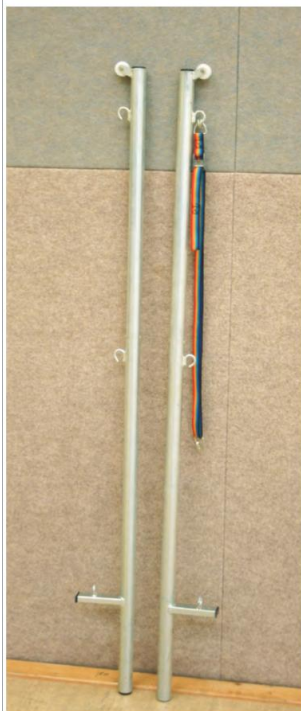

37200 Badminton-Anlage freistehend, fahrbar, mit 2 x 37201 Zusatzgewichte(zur Wettkampfnutzung)

37002, 37306 feste Badmintonanlage in Bodenhülse

37002, 37306 feste Badmintonanlage mit
Spannvorrichtung Netz

37002, 37300 feste Badmintonanlage in Bodenhülse
mit Spannvorrichtung Netz

37001 Badmintonpfosten 40 x 40 mm in Bodenhülse
mit Netzhaken

37006 Mittelpfosten 40 x 40 mm mit Netzhaken

37002 Spielpfosten Ø 42 mm

37003 Mittelpfosten Ø 42 mm

37004 Alu-Profilpfosten Ø 83 mm

37005 Alu-Profilpfosten 80 x 80 mm

37300 Badminton Turniernetz aus ca. 1,2 mm PP,
mit 6,60 m Stahlseil, seitliche Spannleine
(bsph. auch für 37301-37308; 37350-37355)